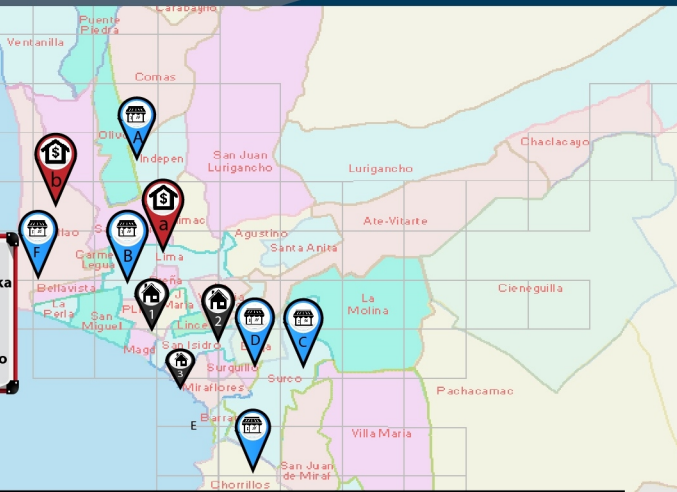

### CENTROS COMERCIALES

- A) CC. MEGA PLAZA (Indep.)
- B) CC. REAL PLAZA C. CIVICO (Cerc.)
- C) CC. JOCKEY PLAZA (Surco)
- D) CC. OPEN PLAZA (Surquillo)
- E) CC. PLAZA LIMA SUR (Chorrillos)
- F) CC. MALL AVENTURA PLAZA (Callao)

### OFICINAS DEL RENEAC

- 1) Jr. Talara 130 (J. María)
- 2) Av. Javier Prado Este 990 (San Isidro)
- 3) Av. Ernesto Diez Canseco 230 (Miraflores)

### AGENCIA BANCO DE LA NACIÓN

- a) Cruce Jr. Lampa con Jr. Puno (Cercado de Lima)

### OTROS:

- b) MAC Ventanilla (Al costado del Palacio Municipal del Callao)